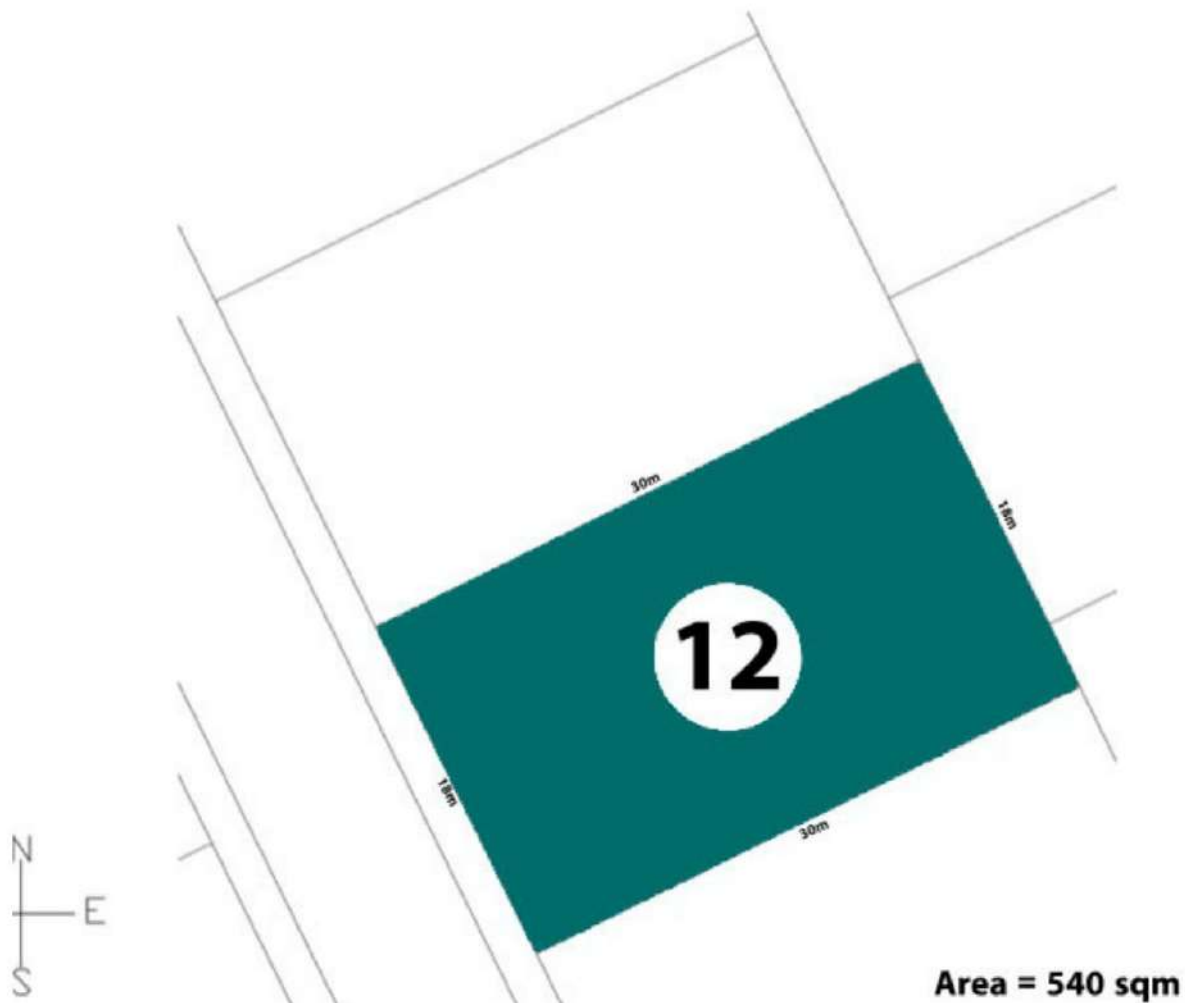

AVAILABILITY

Available

PARCEL NO

LO - 10

STREET NAME

ST. GOLD

SIZE

540.00 - SQ. M

SIZE

540.00 - SQ. M

VIEW

NO VIEW

AVAILABILITY

Available

PARCEL NO

LO - 16

PARCEL NO

LO - 18

STREET NAME

ST. GOLD

SIZE

519.00 - SQ. M

VIEW

NO VIEW

AVAILABILITY

Available

Area = 519 sqm

PARCEL NO

LO - 77

STREET NAME

ST. EVERGREEN

SIZE