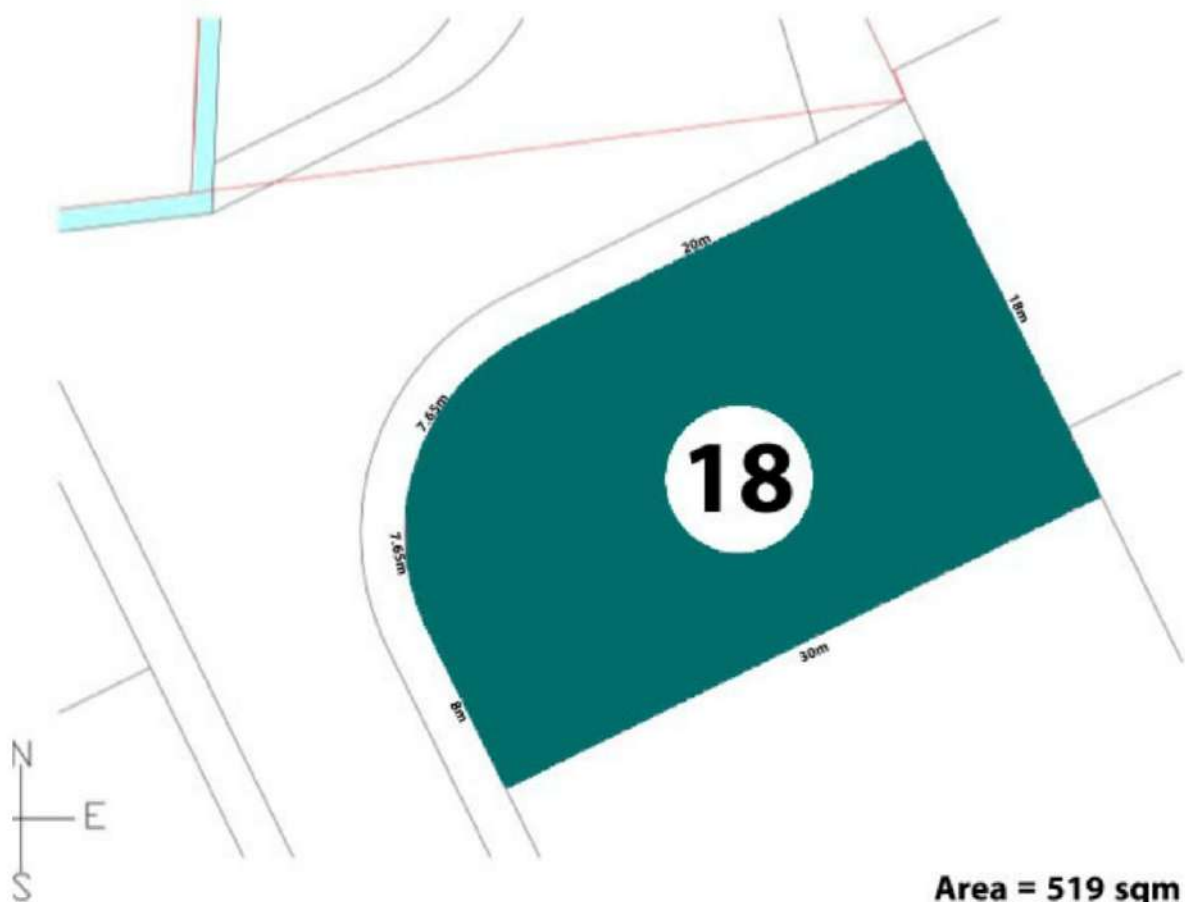

AVAILABILITY

Available

PARCEL NO

LO - 10

STREET NAME

ST. GOLD

SIZE

540.00 - SQ. M

PARCEL NO

LO - 18

STREET NAME

ST. GOLD

SIZE

519.00 - SQ. M

VIEW

NO VIEW

AVAILABILITY

Available

Area = 519 sqm

PARCEL NO

LO - 77

STREET NAME

ST. EVERGREEN

SIZE

PARCEL NO

LO - 89

STREET NAME

ST. EVERGREEN

SIZE

540.00 - SQ. M

VIEW

NO VIEW